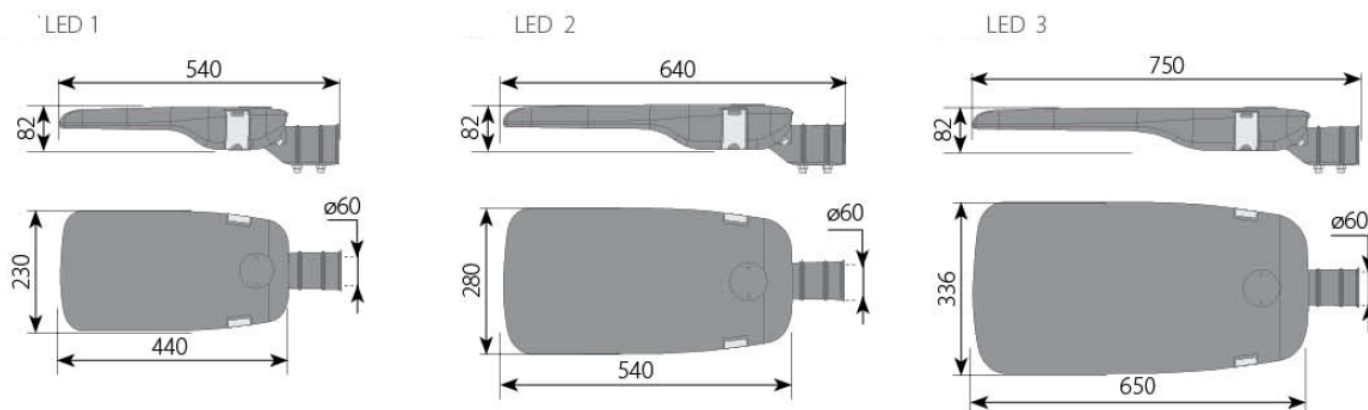

Lampadaire LED IP66 3-72 154W

Kod Electrico: 100578

UWAGA: Zdjęcie poglądowe dla całej rodziny produktów.

Dane techniczne:

- Pouvoir **154W**
- Flux lumineux de la lampe [lm] **24210lm**
- Couleur claire **2700-6500K**
- Classe de protection IP **IP66**
- Degré de protection mécanique IK **IK09**
- Pouvoir **154W**
- Flux lumineux de la lampe [lm] **24210lm**
- Couleur claire **2700-6500K**
- Classe de protection IP **IP66**
- Degré de protection mécanique IK **IK09**

Un joint en néoprène assure l'étanchéité IP66 du luminaire, tandis que le verre présente un degré élevé de pureté et de résistance aux chocs IK10, garantissant une utilisation durable.

Grâce à ses lentilles remplaçables, il s'adapte parfaitement aux exigences d'éclairage des voies piétonnes et des routes principales.

UWAGA: Zdjęcie poglądowe dla całej rodziny produktów.

Nominalny strumień świetlny

DANE TECHNICZNE

		LED 1		LED 2		LED 3	
		48 LED	72 LED	108 LED	144 LED	192 LED	240 LED
Prąd 350mA	Strumień świetlny (lm)	3014	4522	6782	9043	12058	15072
	Moc (W)	17	25	38	51	68	85
Prąd 500mA	Strumień świetlny (lm)	4214	6320	9480	12641	16854	21068
	Moc (W)	25	37	56	74	99	123
Prąd 700mA	Strumień świetlny (lm)	5695	8542	12814	17085	22780	28475
	Moc (W)	36	54	80	107	143	179
Prąd 1000mA *dla prądu 900mA	Strumień świetlny (lm)	7873	10865*	17715	-	31494	-
	Moc (W)	52	70*	117	-	208	-
 Powierzchnia ekspozycji wiatrowej (CxS)		0,03 m ²		0,037 m ²		0,04 m ²	
 Waga oparwy		3,2 kg		4,7 kg		6,9 kg	