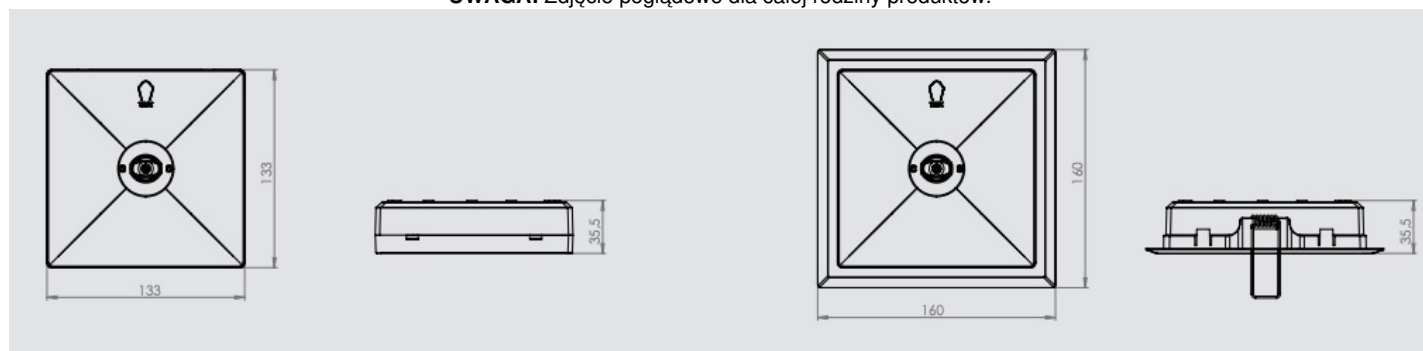

UWAGA: Zdjęcie poglądowe dla całej rodziny produktów.