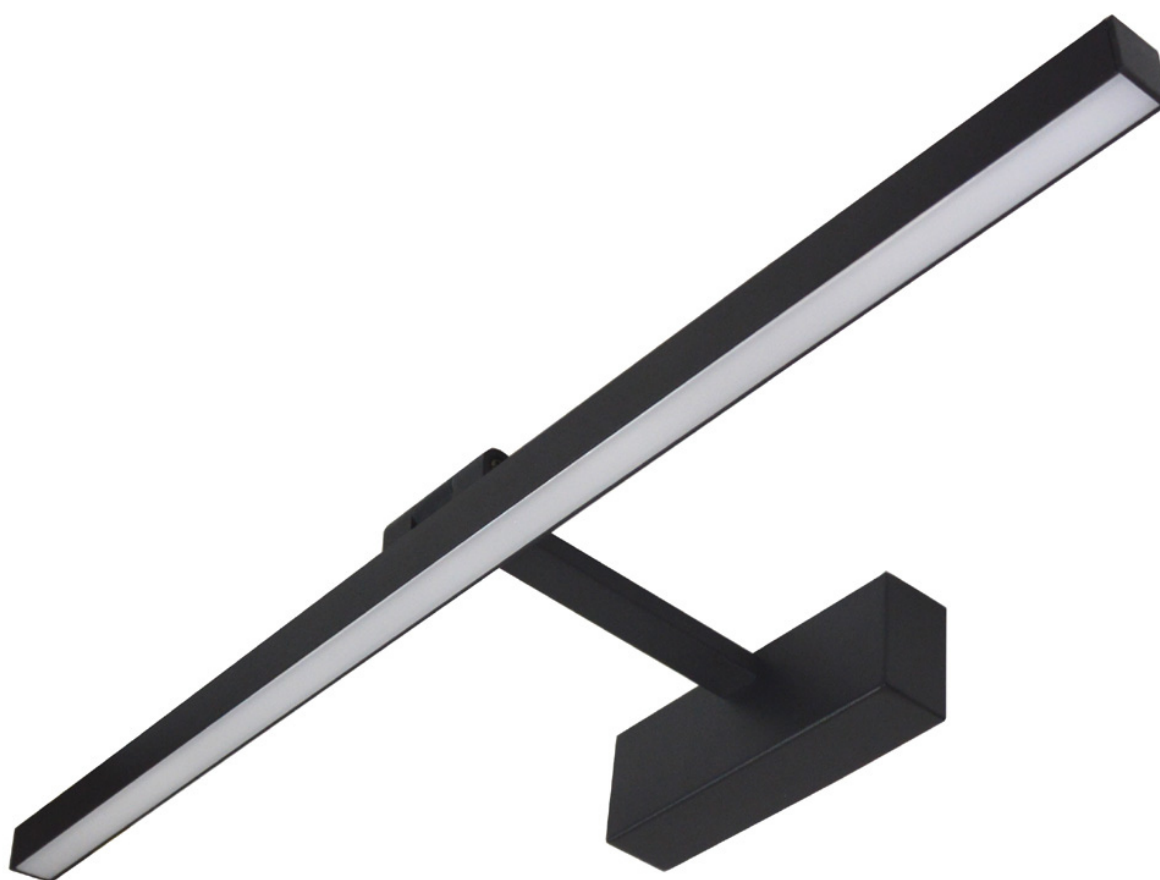

Lampe de salle de bain LED Jenna 14 W 4500 K 600 x 50 x 80 cm

Kod Electriquo: 102351 Kod Bowi: 013424

UWAGA: Zdjęcie poglądowe dla całej rodziny produktów.

Dane techniczne:

- Pouvoir **14W**
- Flux lumineux de la lampe [lm] **530 lm**
- Couleur claire **neutralna biala**
- Température de couleur [K] **4500K**
- Classe de protection IP **IP20**
- Dimensions [mm] **600x80x50**
- Angle du faisceau [°] **120°**
- Pouvoir **14W**

- Flux lumineux de la lampe [lm] **530 lm**
- Couleur claire **neutralna biala**
- Température de couleur [K] **4500K**
- Classe de protection IP **IP20**
- Dimensions [mm] **600x80x50**
- Angle du faisceau [°] **120°**

Napięcie zasilania	230
Częstotliwość zasilania [Hz]	50
Strumień światła [lm]	530
Temperatura barwowa [K]	4500
CRI (Ra)	>80
Kąt świecenia	120°
Stopień zabezpieczenia	20
Współczynnik mocy PF	0,95
Wymiary DxDxW [mm]	600x80x50
Waga produktu brutto	0,85
Ilość sztuk w kartonie zbiorczym	10,00
Wymiary kartonu zbiorczego DxDxW [mm]	690x830x480
Objętość kartonu zbiorczego [m ³]	0,209