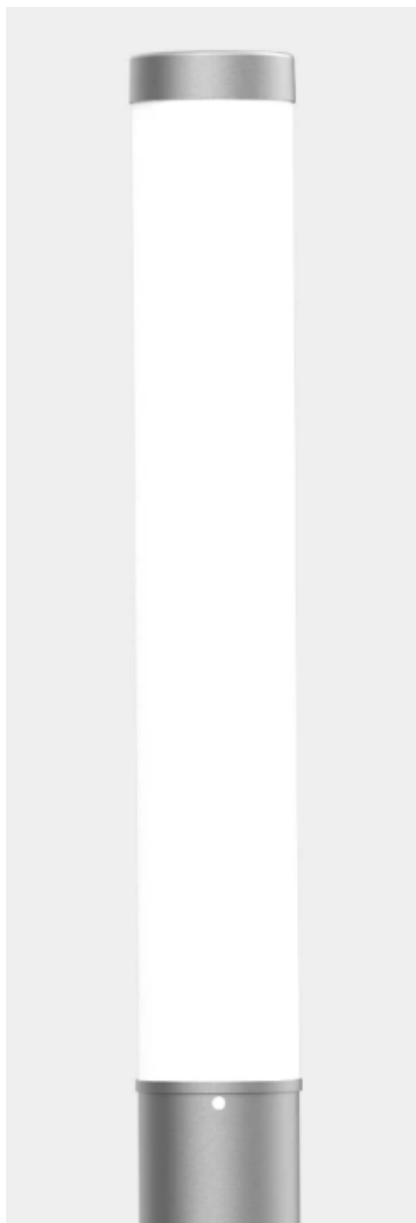

## Colonne en aluminium KARIN 3600 LED, 48W, 2 700K, gris anodisé

Kod Electriquo: 104743 Kod Rosa: 45250/1/CI63/10kV

**UWAGA:** Zdjęcie poglądowe dla całej rodziny produktów.

### Dane techniczne:

- Flux lumineux de la lampe [lm] **4250**
- Température de couleur [K] **2700**
- Waga **26.00**
- Flux lumineux de la lampe [lm] **4250**
- Température de couleur [K] **2700**
- Waga **26.00**
- Classe de protection IP **IP65**
- Hauteur **3600 mm**

- Puissance LED [W] **48 W**
- Puissance totale **55 W**
- Type de fondation **B-60 / Z-60**

Klosz- mrożony (PMMA)

Zastosowanie- otoczenie budynków biurowych, parki, ciągi pieszych

Materiał- stop aluminium, anodowany