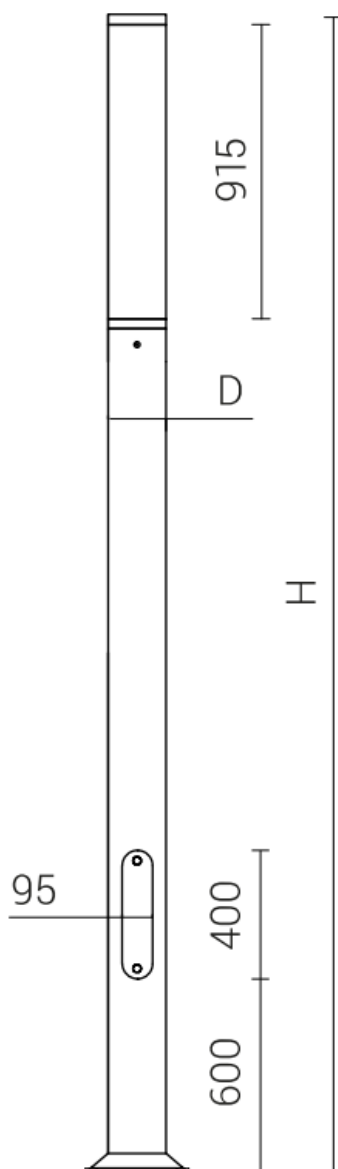

UWAGA: Zdjęcie poglądowe dla całej rodziny produktów.