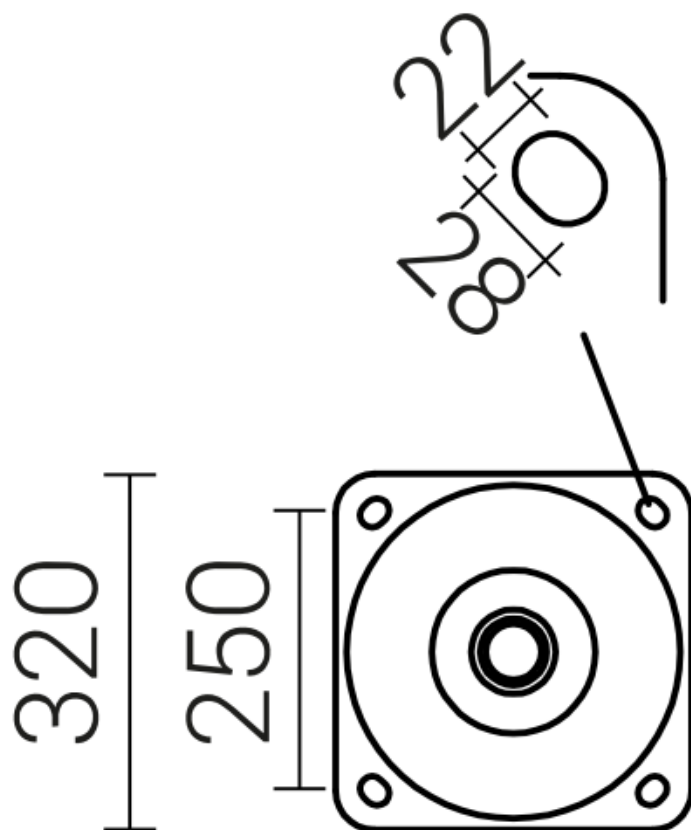

## Colonne en aluminium KARIN 3600 LED, 48W, 2 700K, gris anodisé

Kod Electriquo: 104743 Kod Rosa: 45250/1/CI63/10kV

**UWAGA:** Zdjęcie poglądowe dla całej rodziny produktów.

### Dane techniczne:

- Flux lumineux de la lampe [lm] **4250**
- Température de couleur [K] **2700**
- Waga **26.00**
- Flux lumineux de la lampe [lm] **4250**
- Température de couleur [K] **2700**
- Waga **26.00**
- Classe de protection IP **IP65**
- Hauteur **3600 mm**

- Puissance LED [W] **48 W**
- Puissance totale **55 W**
- Type de fondation **B-60 / Z-60**

Klosz- mrożony (PMMA)

Zastosowanie- otoczenie budynków biurowych, parki, ciągi pieszych

Materiał- stop aluminium, anodowany

**UWAGA:** Zdjęcie poglądowe dla całej rodziny produktów.

**UWAGA:** Zdjęcie poglądowe dla całej rodziny produktów.