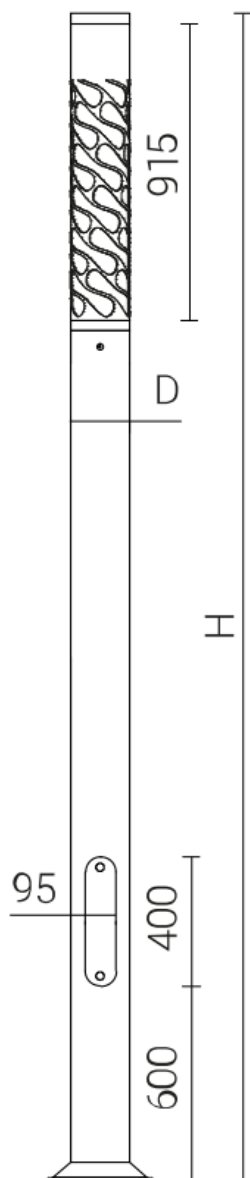

Colonne en aluminium KARIN DECOR 3600 LED, 48W, 4 000 K, gris anodisé

Kod Electriquo: 104831 Kod Rosa: 45251/4/CI63/10kV

UWAGA: Zdjęcie poglądowe dla całej rodziny produktów.

Dane techniczne:

- Flux lumineux de la lampe [lm] **3800**
- Température de couleur [K] **4000**
- Waga **27.00**
- Flux lumineux de la lampe [lm] **3800**
- Température de couleur [K] **4000**
- Waga **27.00**
- Classe de protection IP **IP65**
- Hauteur **3600 mm**

- Puissance LED [W] **48 W**
- Puissance totale **55 W**
- Type de fondation **B-60 / Z-60**

Klosz- mrożony (PMMA)

Zastosowanie- otoczenie budynków biurowych, parki, ciągi pieszych

Materiał- stop aluminium, anodowany

UWAGA: Zdjęcie poglądowe dla całej rodziny produktów.

UWAGA: Zdjęcie poglądowe dla całej rodziny produktów.