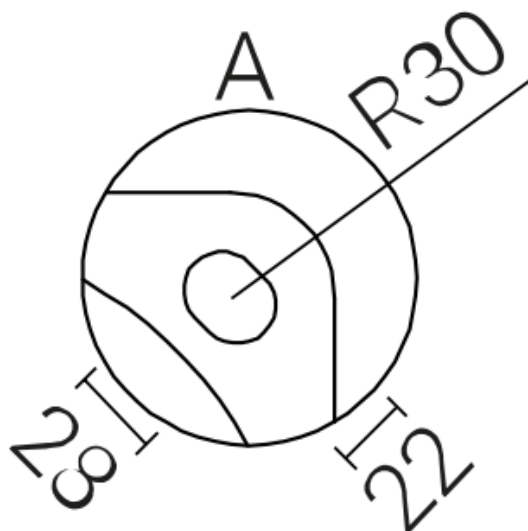

UWAGA: Zdjęcie poglądowe dla całej rodziny produktów.