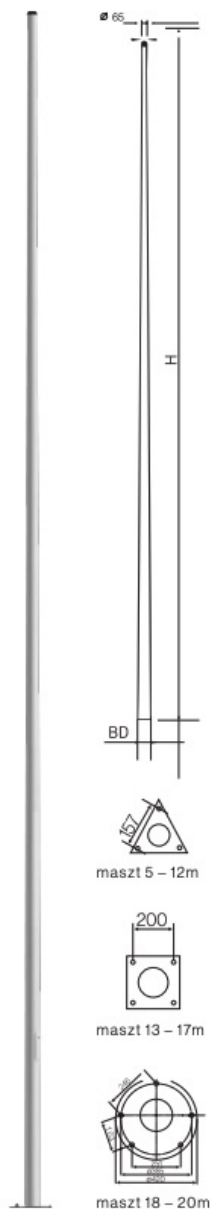

# Mât composite MKF 9.0 RAL 1000

Kod Electriquo: 105541

**UWAGA:** Zdjęcie poglądowe dla całej rodziny produktów.

## Dane techniczne:

- Hauteur du poteau **9m**
- Type de fondation **do indywidualnego montażu wg instrukcji**
- Waga **9.00**
- Hauteur du poteau **9m**
- Type de fondation **do indywidualnego montażu wg instrukcji**
- Waga **9.00**