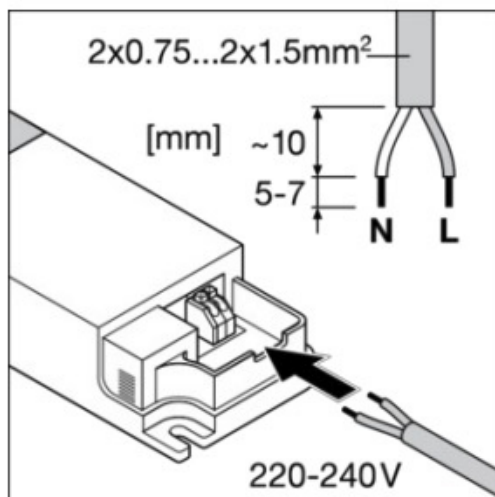

UWAGA: Zdjęcie poglądowe dla całej rodziny produktów.