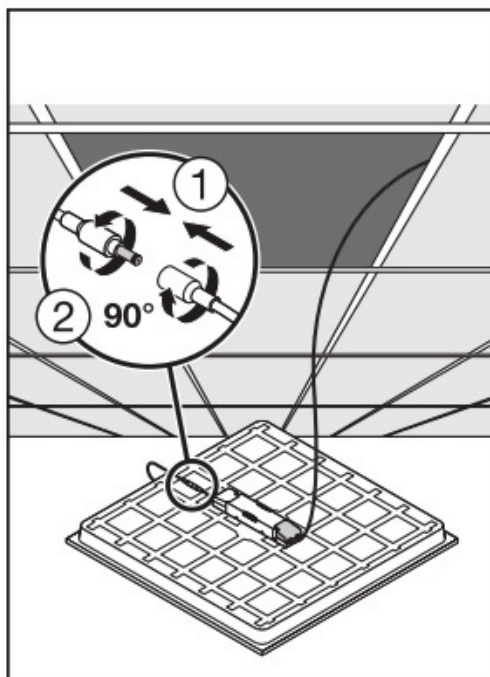

UWAGA: Zdjęcie poglądowe dla całej rodziny produktów.