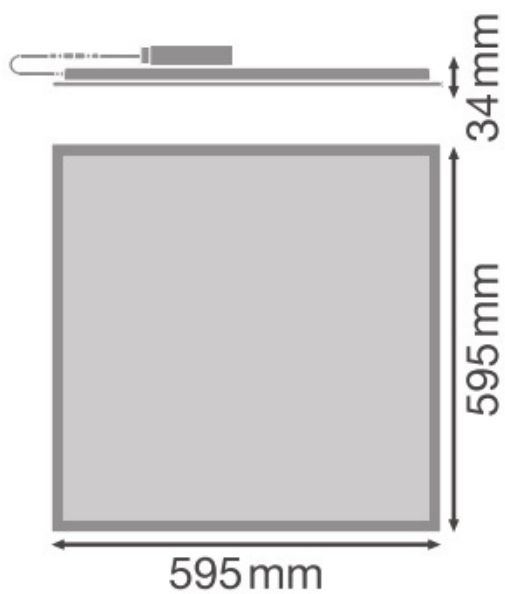

Panneau LED COMPACT 600 V 33 W 3630 lm 6500 K IP40/IP20 865 600 x 600 mm

Kod Electriquo: 106544 Kod Osram: 4099854017940

UWAGA: Zdjęcie poglądowe dla całej rodziny produktów.

Dane techniczne:

- Fréquence du réseau **50/60 Hz**
- Longueur **595 mm**
- Hauteur **34 mm**
- Largeur **595mm**
- Assombrissement **Nie**
- Type de sécurité **IP40/IP20**
- Classe IK (résistance aux chocs) **IK02**
- Flux lumineux **3630lm**
- Puissance nominale **33,00 W**
- Indice général de rendu des couleurs Ra > **80**
- Température de couleur **6500 K**
- Plage de température ambiante **-10□45 °C**
- Tension nominale **220-240 V**
- Plage de température de fonctionnement [PIM] **-10□45 °C**
- Module LED remplaçable **Niewymienialny**
- Fréquence du réseau **50/60 Hz**
- Longueur **595 mm**
- Hauteur **34 mm**

- Largeur **595mm**
- Assombrissement **Nie**
- Type de sécurité **IP40/IP20**
- Classe IK (résistance aux chocs) **IK02**
- Flux lumineux **3630lm**
- Puissance nominale **33,00 W**
- Indice général de rendu des couleurs Ra > **80**
- Température de couleur **6500 K**
- Plage de température ambiante **-10□45 °C**
- Tension nominale **220-240 V**
- Plage de température de fonctionnement [PIM] **-10□45 °C**
- Module LED remplaçable **Niewymienialny**

5-letnia gwarancja

Obszary zastosowań:

Bezpośredni zamiennik świetłówkowych opraw oświetleniowych

Biura, sale konferencyjne

Recepcje, hole, korytarze, windy

Odpowiednie oprawy do zabudowy w suficie, moduł 600 x 600 mm