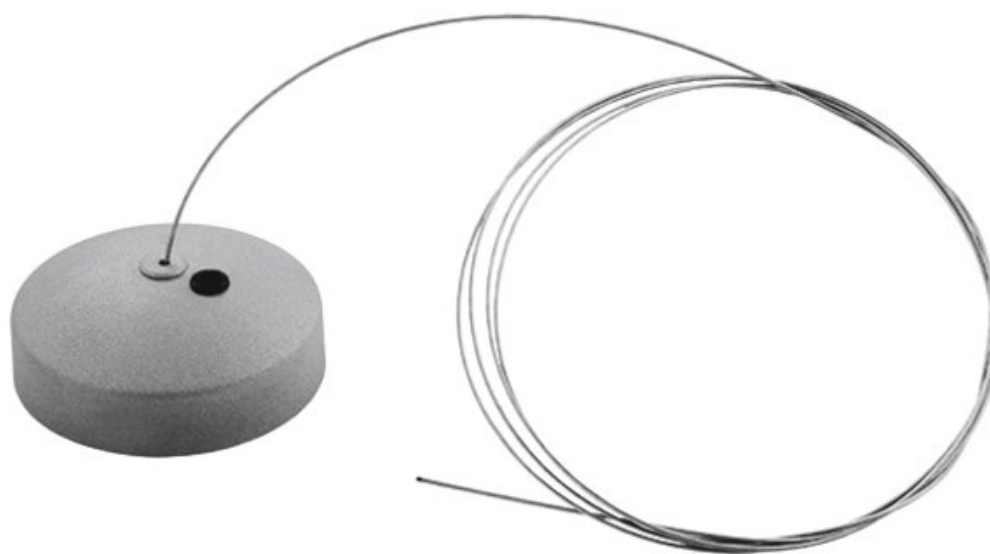

Suspension mécanique ronde avec connecteur d'alimentation blanc

Kod Electriquo: 20666 Kod LUG: 150061.00066

UWAGA: Zdjęcie poglądowe dla całej rodziny produktów.

Zawieszenie mechaniczne okrągłe ze złączką zasilającą