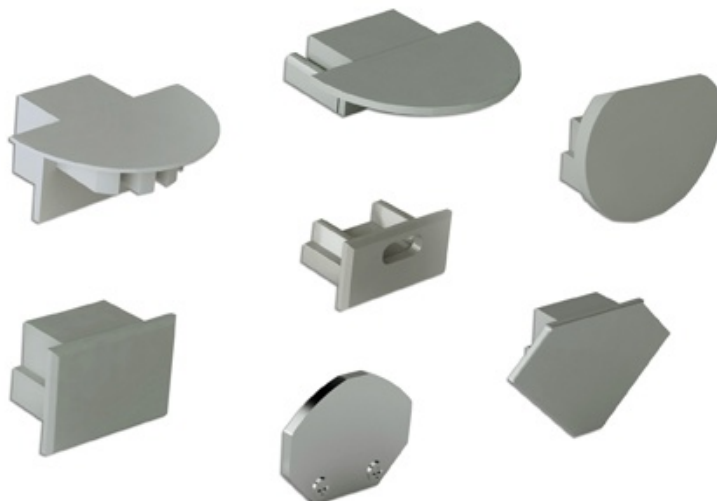

CHEVILLE POUR PROFILS EN ALUMINIUM (métal)

Kod Electriquo: 39072 Kod Lars: ZAŚLEPKA DO PROFILI ALUMINIOWYCH
(metal.)

UWAGA: Zdjęcie poglądowe dla całej rodziny produktów.

akcesoria