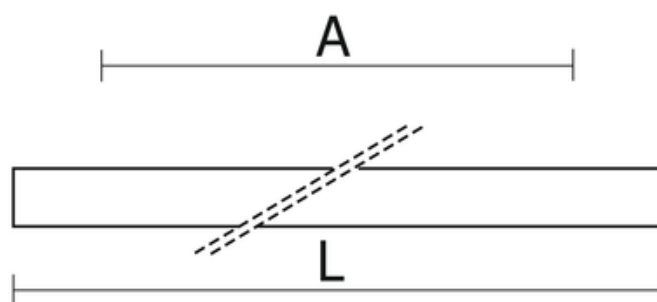

## Dane techniczne:

- Informations **MPRM, 1165mm**
- Flux lumineux du luminaire **4140 lm**
- Température de couleur **3000K**
- Balance **2,80 kg**
- Trame/obturateur **MPRM**
- Informations **MPRM, 1165mm**
- Flux lumineux du luminaire **4140 lm**
- Température de couleur **3000K**
- Balance **2,80 kg**
- Trame/obturateur **MPRM**
- Type d'installation **Uniwersalny montaż**
- Matériau du boîtier **Aluminium**
- Conçu pour créer des lignes lumineuses **Tak**
- Réflecteur **Wysoki połysk**
- Source de lumière **LED**
- Nombre de sources lumineuses **1**

Nowoczesna linia opraw systemowych wykonana z profilu aluminiowego o wysokich parametrach wytrzymałościowych. Rozsył światła bezpośredni realizowany za pomocą płyty mikropryzmatycznej. Dzięki serii dodatkowych akcesoriów montażowych oprawy te cechuje duża uniwersalność konfiguracji i prostota montażu.

**Wykonanie:** Profil aluminiowy malowany elektrostatycznie (w standardzie kolor szary), klosze OPAL, MPRM.

**Montaż:** Nastrokowy, zwieszany, ścienny.

**Akcesoria:** Łącznik (liniowy, 90° , T, X, Y, ścienny, sufitowy), zawieszania (zwykle, elektryczne), końcówki.

L - Długość

W - Szerokość

H - Wysokość / głębokość

**UWAGA:** Zdjęcie poglądowe dla całej rodziny produktów.