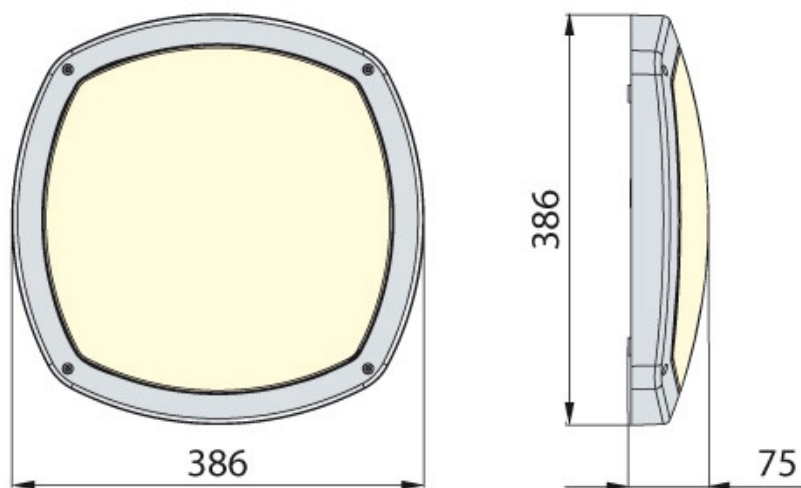

UWAGA: Zdjęcie poglądowe dla całej rodziny produktów.