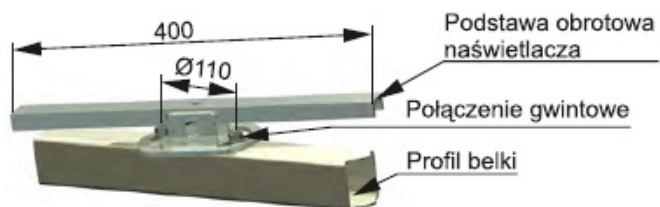

Base rotative pour le projecteur

Kod Electriquo: 96487

Akcesoria do słupów V4